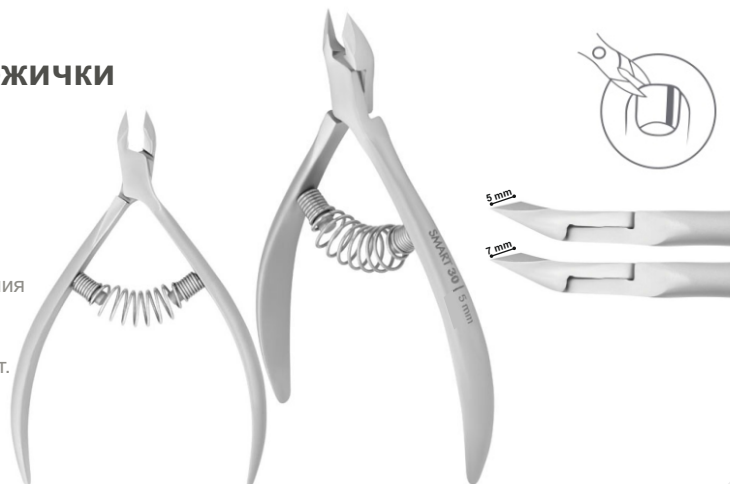

## EXCLUSIVE 20 /Магнолия/ Професионални клещи NX-20-5 М

- ✦ Професионални клещи за нокти.
- ✦ Дължина на острието 5 мм.
- ✦ Подходящ за коригиране на дължината на свободния ръб на нокътната плоча с всякаква дебелина.
- ✦ Устойчив на стерилизация в сушилня и автоклав.
- ✦ Може да се дезинфекцира със специален препарат.
- ✦ Предназначен за маникюр и педикюр.

## EXCLUSIVE 20 /Магнолия/ Професионални клещи NX-20-8 М

- ✦ Професионални клещи за нокти.
- ✦ Дължина на острието 8 мм.
- ✦ Подходящ за коригиране на дължината на свободния ръб на нокътната плоча с всякаква дебелина.
- ✦ Устойчив на стерилизация в сушилня и автоклав.
- ✦ Може да се дезинфекцира със специален препарат.
- ✦ Предназначен за маникюр и педикюр.

## SMART 10 **Професионални клещи**

**NS-10-3**

**NS-10-5**

**NS-10-7**

- **Професионални клещи за нокти.**
- **Дължина на острието 3/5/7мм.**
- **Подходящ за коригиране на дължината на свободния ръб на нокътната плоча с всякаква дебелина.**
- **Устойчив на стерилизация в сушилня и автоклав.**
- **Може да се дезинфекцира със специален препарат.**
- **Предназначен за маникюр и педикюр.**

## SMART 30

**Професионални клещи за кожички**

**NS-30-5**

**NS-30-7**

- **Професионални клещи за нокти.**
- **Дължина на острието 5/7 мм.**
- **Подходящ за коригиране на дължината на свободния ръб на нокътната плоча с всякаква дебелина.**
- **Устойчив на стерилизация в сушилня и автоклав.**
- **Може да се дезинфекцира със специален препарат.**
- **Предназначен за маникюр и педикюр.**