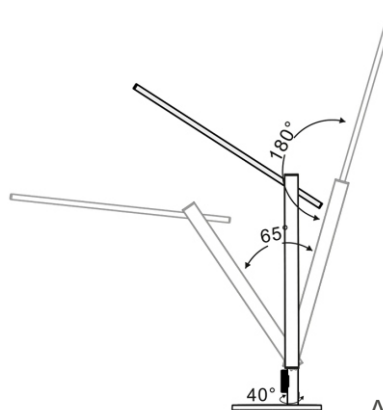

Ultra lux - LED DESK LAMP 12 W **3000K/4000K/6000K, 220-240V AC**